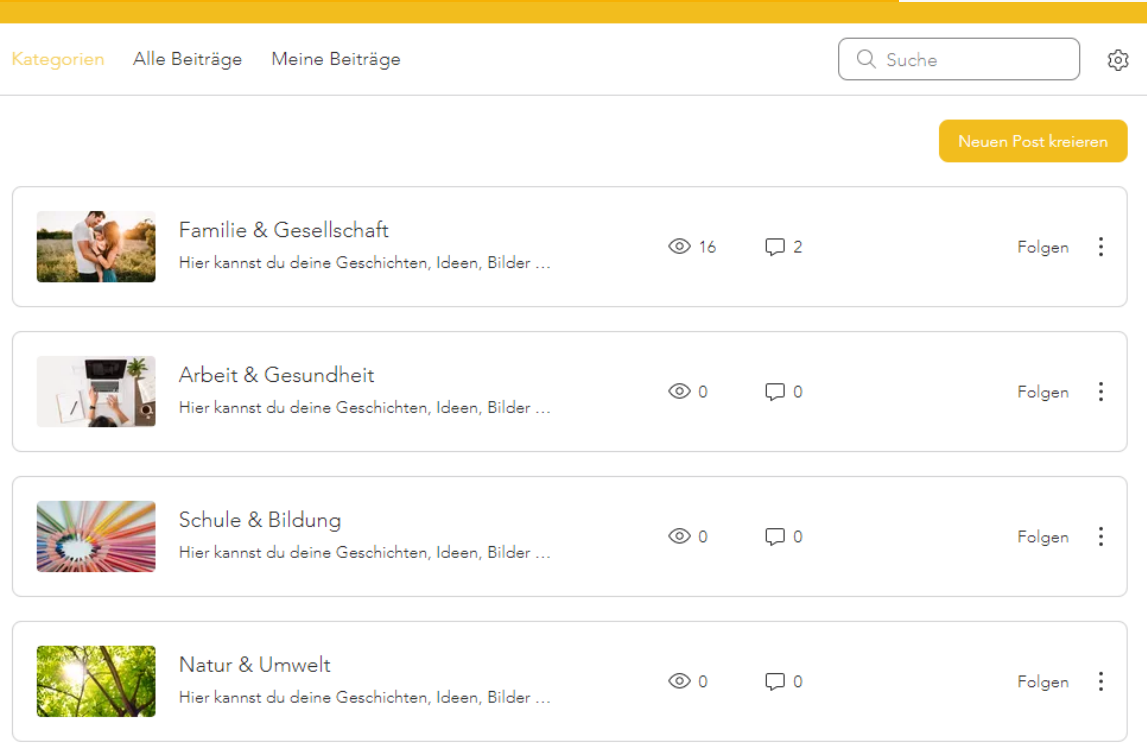

THEMEN- FORUM

Alle Mitglieder schreiben & posten: Diskussionen, Medien Upload, Projekte, etc.

Folgen von bestimmten Themenbereichen

Hashtags nutzen um Beiträge zu ausgewählten Themen wiederzufinden

Weitere Themen können ergänzt werden. Die aktuelle Auswahl basiert auf unserem vergangenen Event für eine gemeinsame Vision 2030